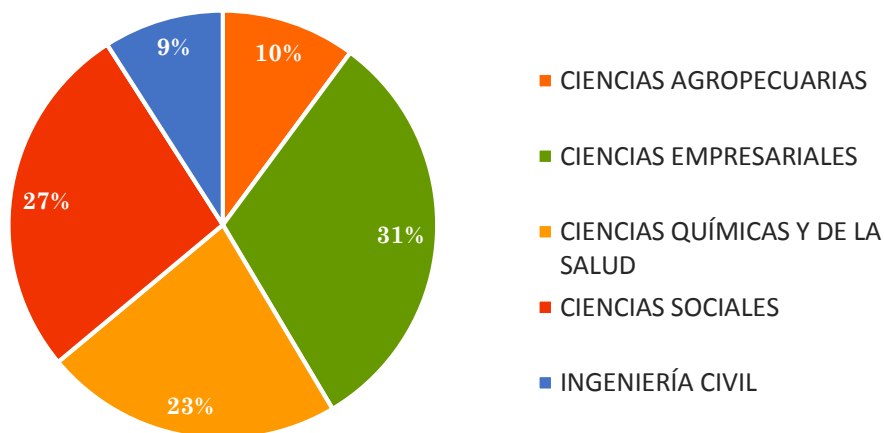

UNIVERSIDAD TÉCNICA DE MACHALA
Calidad, pertinencia y Calidez
DIRECCIÓN DE PLANIFICACIÓN

TABLA N° 1
NÚMERO DE DOCENTES AÑO 2014

UNIDAD ACADÉMICA DE	NÚMERO
CIENCIAS AGROPECUARIAS	77
CIENCIAS EMPRESARIALES	238
CIENCIAS QUÍMICAS Y DE LA SALUD	171
CIENCIAS SOCIALES	205
INGENIERÍA CIVIL	69
TOTAL	760

Fuente: Archivo digital del Formulario del Personal Académico - PAC 2014 - DTH

Elaboración: Dirección de Planificación

GRÁFICO N° 1

PORCENTAJE DE DOCENTES AÑO 2014

Fuente: Tabla N° 1

Elaboración: Dirección de Planificación